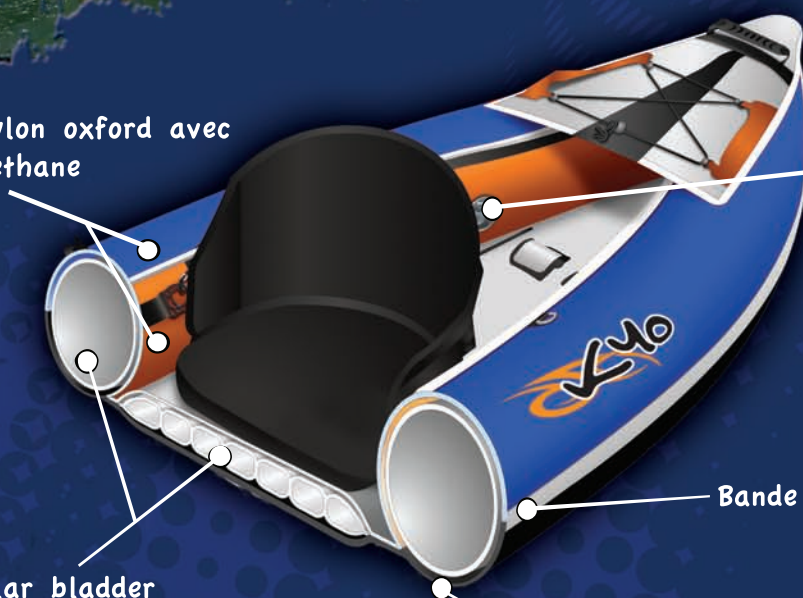

Le KYO est un kayak biplace parfaitement adapté pour les balades familiales en mer ou en eaux intérieures. Alliant confort, robustesse et esthétique, le KYO est doté d'équipements originaux : dérive, sièges confort ajustables, système de vidange, gonfleur ... Très stable et léger, il vous séduira aussi par son côté pratique.

335cm

95cm

15kg

200kg

[WWW.ROTOMOD.COM](http://WWW.ROTOMOD.COM)

840 Denier Nylon oxford avec  
enduit polyurethane

K80 Polykrylar bladder

H3 valve

Bande de renfort 25mm

1000 denier Super tough fabric

### ACCESSOIRES INCLU

Sièges 2way zipper

Gonfleur

Manomètre

Sac de transport

Dérive

Kit de réparation